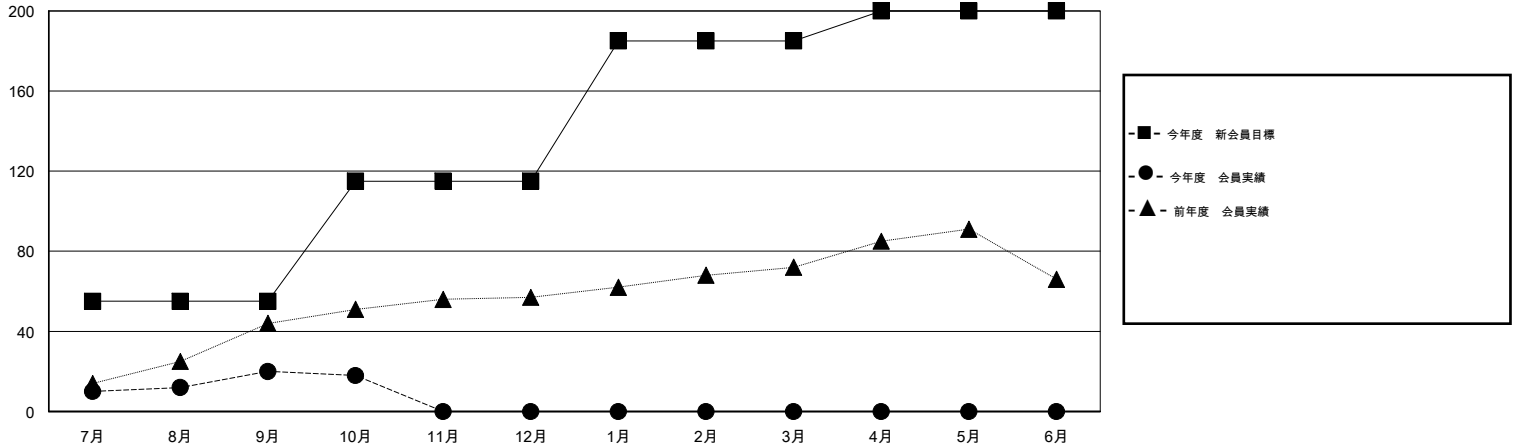

# MONTHLY MEMBERSHIP PROGRESS REPORT

District 332 C

Results as of: 10/31/2016

GMT: Masayuki Kaneko

地域 JAPAN

GMT会則地域 5-Jap

クラブ				
結果 : 2016-2017				
四半期	新クラブ目標	新クラブ	解散クラブ	純増 / 減
7月/8月/9月	1	0	1	-1
10月/11月/12月	0	0	0	0
1月/2月/3月	1	0	0	0
4月/5月/6月	0	0	0	0

名				
結果 : 2016-2017				
四半期	新会員目標	チャーターメン バー / 新会員	退会者	純増 / 減
7月/8月/9月	55	55	35	20
10月/11月/12月	60	6	8	-2
1月/2月/3月	70	0	0	0
4月/5月/6月	15	0	0	0

新クラブ目標及び実績累計

会員目標及び実績累計

解散クラブ: 1	31 CLUBS OF 68 一名以上の新会員を登録	男女別
退会者		男性 1,359 (71.19%) 女性 550 (28.81%)
物故会員 1	<a href="#">健康診断データはこちら</a>	家族会員 940
クラブ解散 3		世帯主 420
その他 39		世帯主以外 520
合計 43		