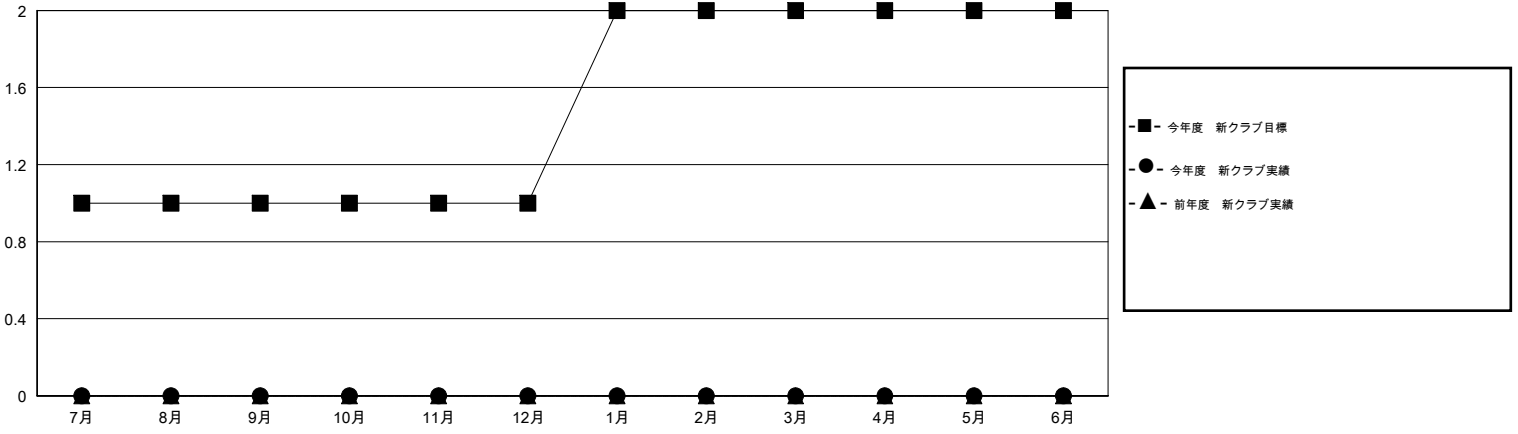

# MONTHLY MEMBERSHIP PROGRESS REPORT

District 332 C

Results as of: 10/31/2016

GMT: Masayuki Kaneko

地域 JAPAN

GMT会則地域 5-Jap

クラブ				
結果 : 2016-2017				
四半期	新クラブ目標	新クラブ	解散クラブ	純増 / 減
7月/8月/9月	1	0	1	-1
10月/11月/12月	0	0	0	0
1月/2月/3月	1	0	0	0
4月/5月/6月	0	0	0	0

名				
結果 : 2016-2017				
四半期	新会員目標	チャーターメン バー / 新会員	退会者	純増 / 減
7月/8月/9月	55	55	35	20
10月/11月/12月	60	6	8	-2
1月/2月/3月	70	0	0	0
4月/5月/6月	15	0	0	0

新クラブ目標及び実績累計

会員目標及び実績累計

解散クラブ: 1	31 CLUBS OF 68 一名以上の新会員を登録	男女別
退会者		男性 1,359 (71.19%) 女性 550 (28.81%)
物故会員 1	<a href="#">健康診断データはこちら</a>	家族会員 940
クラブ解散 3		世帯主 420
その他 39		世帯主以外 520
合計 43		